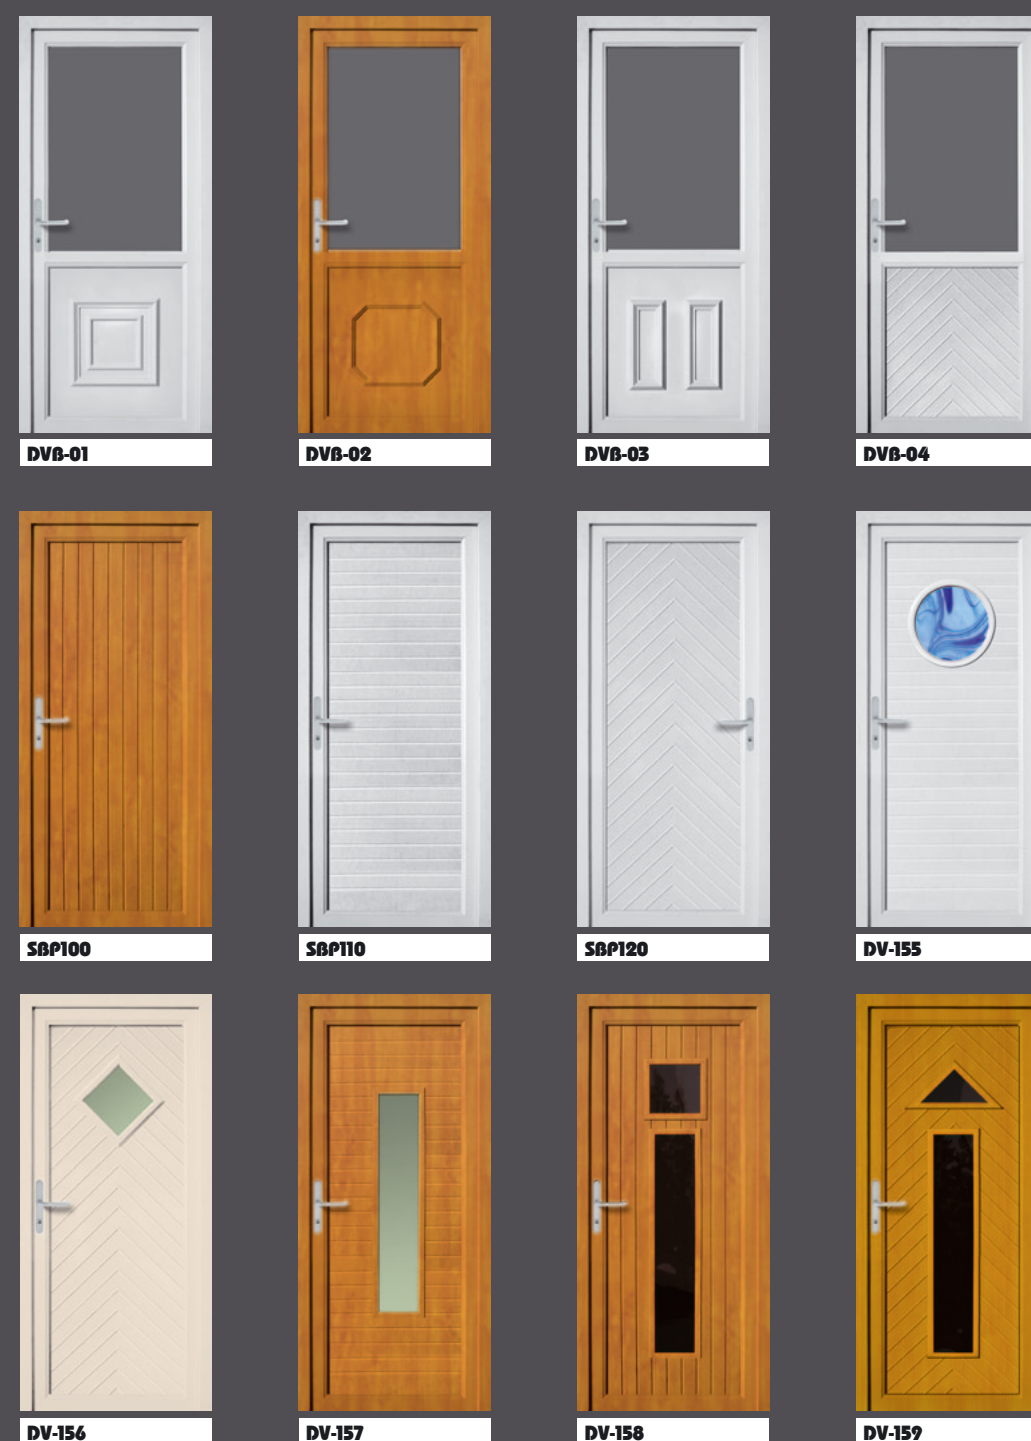

STANDARD

Material: PVC

DV-01 DV-02 DV-03 DV-04 SBP100 SBP110 SBP120 DV-155 DV-156 DV-157 DV-158 DV-159